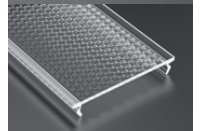

OPTY-RAIL-LA57-78

OPTYLED

DWG disponible

- Rail en aluminium anodisé ou laqué noir ou blanc
- 57x 78mm
- Vasque éclairage direct givrée, givrée microprismatique ou transparente microprismatique
- Vasque du dessus (en option), transparente, givrée, opale, grise ou opaque
- Fixation par système de suspensions ou pattes
- Longueur maximale 6 m

Exemple de code : 421230 / 1630 / A

Embout Aluminium
Code : 400031 / A
400031 / B
400031 / N

Embouts plastiques ECO
Code : 400032 / A
400032 / B
400032 / N

Pour une fixation au mur
Code : 400033 / A

KIT de suspension x 2
Code : 400040

Vasque Givrée

Vasque transparente prismatique

Vasque givrée prismatique