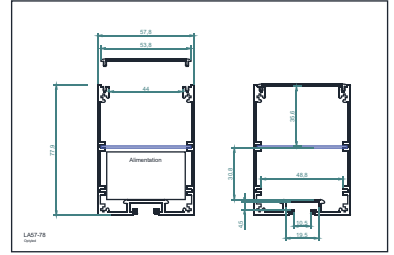

OPTY-RAIL-LA57-78

OPTYLED

DWG disponible

- Rail en aluminium anodisé ou laqué noir ou blanc
- 57x 78mm
- Vasque éclairage direct givrée, givrée microprismatique ou transparente microprismatique
- Vasque du dessus (en option), transparente, givrée, opale, grise ou opaque
- Fixation par système de suspensions ou pattes
- Longueur maximale 6 m