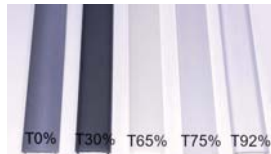

OPTY-RAIL-LA57-78

OPTYLED

DWG disponible

- Rail en aluminium anodisé ou laqué noir ou blanc
- 57x 78mm
- Vasque éclairage direct givrée, givrée microprismatique ou transparente microprismatique
- Vasque du dessus (en option), transparente, givrée, opale, grise ou opaque
- Fixation par système de suspensions ou pattes
- Longueur maximale 6 m

42

A : Anodisé Gris
B : Blanc
N : Noir

Vasque directe	Code	Code Ruban voir tableau annexe
Givrée	1	
Transp Prisma	2	
Opale Prisma	3	

Vasque dessus	Code	Code Ruban voir tableau annexe
Claire	1	
Givrée	2	
Opale	3	
Grise	4	
Opaque	5	