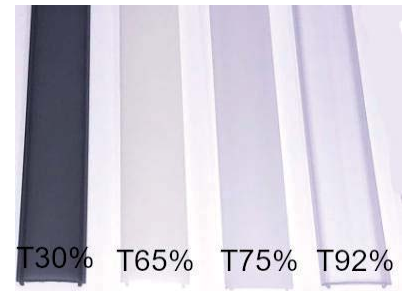

# OPTY-RAIL-LA23-23-Q

Dwg disponible

- Rail en aluminium anodisé argent ou noir
- Dimension 23 x 23 mm
- Vasque claire T92%, givrée T75% ,opale T65% ou noire T30% en polycarbonate
- Fixation par système clips
- Longueur maximale 6m (sur demande)
- Embouts et vasques polycarbonate (850°)

72

Vasque	Code	Code Ruban voir tableau annexe
Claire	1	
Givrée	2	
Opale	3	
Noire	4	

/ A = Anodisé argent  
B = Anodisé noir

Taux de transmission des vasques

Embout plastique gris  
Code : 720010  
Embout plastique noir  
Code : 720011