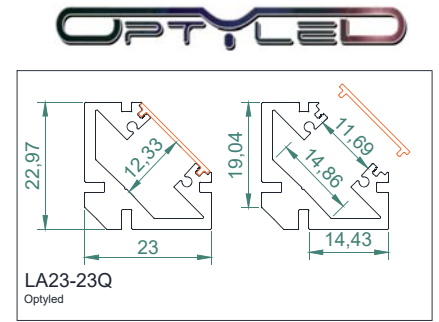

# OPTY-RAIL-LA23-23-Q

Dwg disponible

- Rail en aluminium anodisé argent ou noir
- Dimension 23 x 23 mm
- Vasque claire T92%, givrée T75% ,opale T65% ou noire T30% en polycarbonate
- Fixation par système clips
- Longueur maximale 6m (sur demande)
- Embouts et vasques polycarbonate (850°)

- Choisissez les LED de votre choix dans le tableau en annexe
- Alimentation 24V , variation DMX, DALI, 1-10V
- Durée de vie moyenne 60 000 h
- IP23, IP54, IP67, CL
- Températures de fonctionnement -20°C ; +45°C
- Puissance 30W / m maximum
- Poids : 394 g / m

72

Vasque	Code	Code Ruban voir tableau annexe
Claire	1	
Givrée	2	
Opale	3	
Noire	4	

/ A = Anodisé argent  
B = Anodisé noir

Taux de transmission des vasques

Embout plastique gris  
Code : 720010  
Embout plastique noir  
Code : 720011

Clips inox  
Code : 720002  
Clips noir  
Code : 720004

kit de suspension universel  
Couleur Inox  
Code : 000101  
Couleur Blanc  
Code : 000102  
Couleur Noir  
Code : 000103

Vasque T75%  
Ruban type S-830