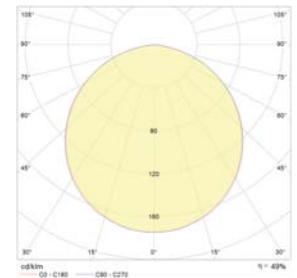

Vasque T75%
Ruban type S-830