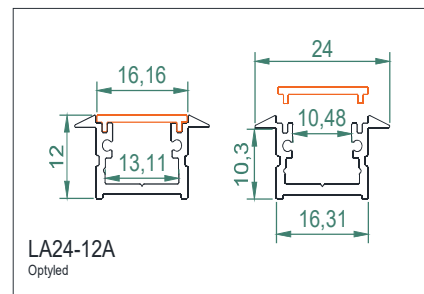

PTY-RAIL-LA24-12A

Dwg disponible

- Rail en aluminium anodisé gris ou noir
- Dimension 24 x 12mm
- Vasque en polycarbonate claire, givrée, opale, noire
- Fixation par système clips
- Longueur maximale 6m (sur demande)

- Choisissez les LED de votre choix dans le tableau en annexe
- Alimentation 24V , variation DMX, DALI, 1-10V
- IP23, IP54, IP67, IP68, CL
- Températures de fonctionnement -20°C ; +45°C
- Puissance maximale : 18 w / m
- Poids : 163 g / m

Clips inox
Code : 140005
Clips noir
Code : 140009

Ressort de fixation
Code : 140010

Montage complet

Grenouillère (sans clip)
Code : 560013