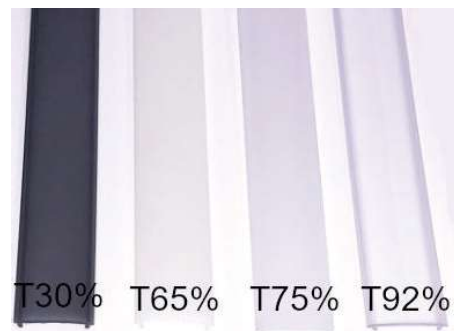

PTY-RAIL-LA24-12A

Dwg disponible

- Rail en aluminium anodisé gris ou noir
- Dimension 24 x 12mm
- Vasque en polycarbonate claire, givrée, opale, noire
- Fixation par système clips
- Longueur maximale 6m (sur demande)

14

Vasque	Code	Code Ruban voir tableau annexe
Claire	1	
Givrée	2	
Opale	3	
Noire	4	

/ Anodisé gris
Anodisé noir

Taux de transmission des vasques

Embout plastique gris
Code : 140001
Embout plastique noir
Code : 140002