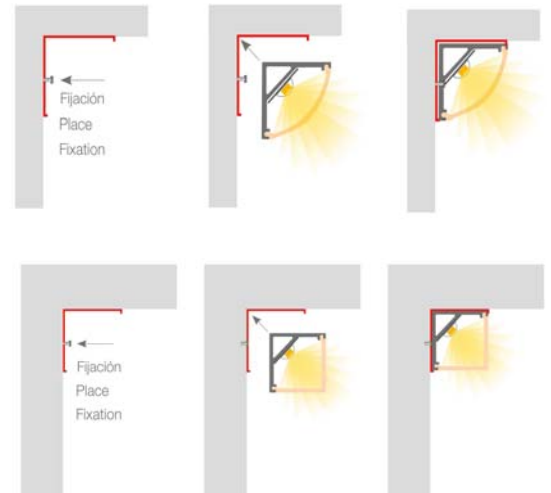

PTY-RAIL-LA16-16Q

- Rail en aluminium anodisé gris
- Dimension 16 x 16 mm Q
- Vasque polycarbonate opale
- Fixation par système clips plastique
- Longueur maximale 3m sur demande

Dwg disponible

PTY LED

- Choisissez les LED de votre choix dans le tableau en annexe
- Alimentation 24V , variation DMX, DALI, 1-10V
- IP23, IP54, IP67, CL
- Températures de fonctionnement -20°C ; +55°C
- Puissance maximale : 14 w / m
- Poids : 124 g / m

24

Vasque	Code	Code Ruban voir tableau annexe
Opale Ronde	1	
Opale Carrée	2	

Anodisé gris

Possibilité de montage

Embouts plastique gris
Code : 240001

Clips plastique gris
Code : 240002

Montage complet