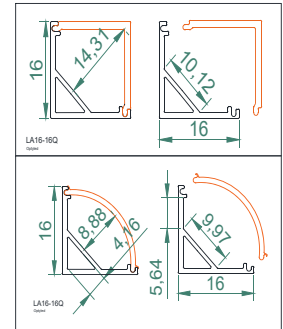

PTY-RAIL-LA16-16Q

- Rail en aluminium anodisé gris
- Dimension 16 x 16 mm Q
- Vasque polycarbonate opale
- Fixation par système clips plastique
- Longueur maximale 3m sur demande

Dwg disponible

PTY LED

- Choisissez les LED de votre choix dans le tableau en annexe
- Alimentation 24V , variation DMX, DALI, 1-10V
- IP23, IP54, IP67, CL
- Températures de fonctionnement -20°C ; +55°C
- Puissance maximale : 14 w / m
- Poids : 124 g / m

24

Vasque	Code	Code Ruban voir tableau annexe
Opale Ronde	1	
Opale Carrée	2	

Anodisé gris

Possibilité de montage

Embouts plastique gris
Code : 240001

Clips plastique gris
Code : 240002

Montage complet