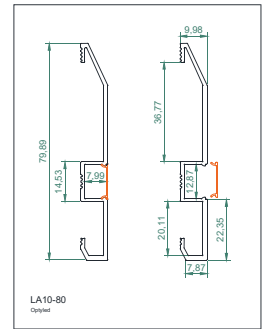

# OPTY-RAIL-LA10-80

OPTYLED

Dwg disponible

- Rail en aluminium lacqué blanc
- Dimension 10 x 80 mm
- Vasque opale en polycarbonate
- Fixation par système collage
- Longueur maximum 2 m
- Longueurs des vasques uniquement en 2m

- Choisissez les LED de votre choix dans le tableau en annexe
- Alimentation 24V , variation DMX, DALI, 1-10V
- IP23, IP54, IP67, CL
- Températures de fonctionnement -20°C ; +55°C
- Puissance maximale : 37 W / m à 25°C
- Poids : 374 g / m

35

Vasque	Code	Code Ruban voir tableau annexe	/ Lacqué blanc
Opale	1		

Embout plastique blanc  
Code : 350001

Montage possible

Vasque opale polycarbonate

Montage complet