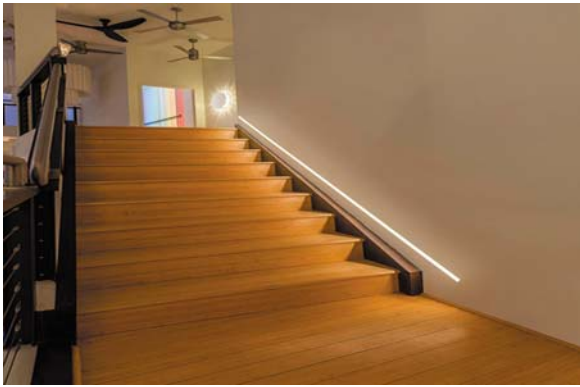

PTY-RAIL-LA16-71A

PTY LED

Dwg disponible

- Rail en aluminium anodisé gris
- Dimension 16 x 71 mm
- Vasque opale en polycarbonate
- Fixation par système collage
- Longueur maximum 3 m
- Longueurs des vasques uniquement en 3 m

- Choisissez les LED de votre choix dans le tableau en annexe
- Alimentation 24V , variation DMX, DALI, 1-10V
- IP23, IP54, IP67, CL
- Températures de fonctionnement -20°C ; +55°C
- Puissance maximale : 36 W / m à 25°C
- Poids : 607 g / m

78

Vasque	Code	Code Ruban voir tableau annexe	/ Anodisé gris
Opale	1		

Embout plastique blanc
Code : 780001

Montage possible

Vasque opale polycarbonate

Montage complet