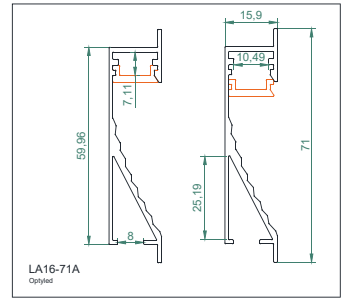

PTY-RAIL-LA16-71A

PTY LED

Dwg disponible

- Rail en aluminium anodisé gris
- Dimension 16 x 71 mm
- Vasque opale en polycarbonate
- Fixation par système collage
- Longueur maximum 3 m
- Longueurs des vasques uniquement en 3 m

- Choisissez les LED de votre choix dans le tableau en annexe
- Alimentation 24V , variation DMX, DALI, 1-10V
- IP23, IP54, IP67, CL
- Températures de fonctionnement -20°C ; +55°C
- Puissance maximale : 36 W / m à 25°C
- Poids : 607 g / m

78

Vasque	Code	Code Ruban voir tableau annexe	/ Anodisé gris
Opale	1		

Embout plastique blanc
Code : 780001

Montage possible

Vasque opale polycarbonate

Montage complet