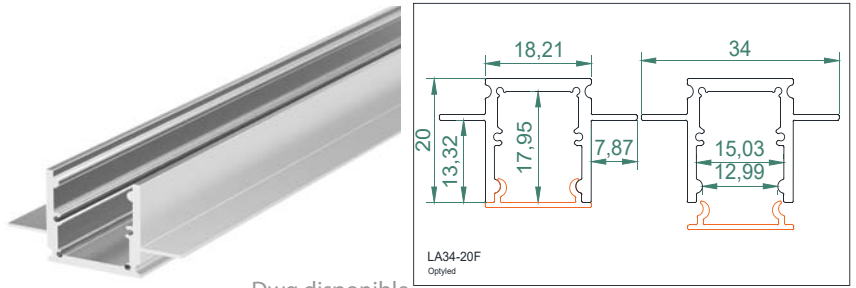

OPTY-RAIL-LA34-20F

OPTYLED

Dwg disponible

- Rail en aluminium lacqué blanc
- Dimension 34 x 20 mm
- Vasque opale en polycarbonate
- Fixation par système collage
- Longueur maximum 2m
- Longueurs vasques uniquement en 2m

- Choisissez les LED de votre choix dans le tableau en annexe
- Alimentation 24V , variation DMX, DALI, 1-10V
- IP23, IP54, IP67, CL
- Températures de fonctionnement -20°C ; +55°C
- Puissance maximale : 33 W / m

60

Vasque	Code	Code Ruban voir tableau annexe	/ Lacqué blanc
Opale	1		

Vasque opale polycarbonate

Embout aluminium blanc
Code : 600001

Grenouillère
Code : 600002

Système de montage

Montage complet