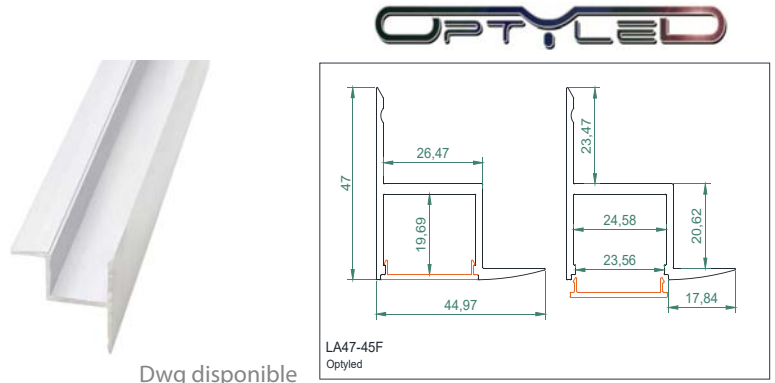

OPTY-RAIL-LA47-45F

Dwg disponible

- Rail en aluminium anodisé gris
- Dimension 47 x 45 mm
- Vasque givrée en polycarbonate
- Fixation par système collage
- Longueur maximum 2m
- Longueurs des vasques uniquement en 2m

- Choisissez les LED de votre choix dans le tableau en annexe
- Alimentation 24V , variation DMX, DALI, 1-10V
- IP23, IP54, IP67, CL
- Températures de fonctionnement -20°C ; +55°C
- Puissance maximale : 14 W / m
- Poids : 489 g / m
- Pas d'embout disponible

63

Vasque	Code	Code Ruban voir tableau annexe
Givrée	1	

/ Anodisé gris

Possibilité de montage

Vasque givrée polycarbonate

Système de montage

Montage complet