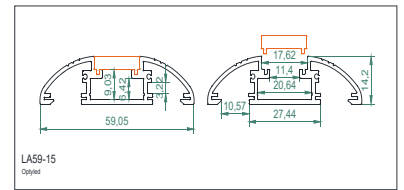

OPTY-RAIL-LA59-15

OPTYLED

Dwg disponible

- Rail en aluminium anodisé gris
- Dimension 59 x 15 mm
- Vasque givrée IK10 en polycarbonate
- Fixation par système collage
- Longueur maximale 6 m (sur demande)

- Choisissez les LED de votre choix dans le tableau en annexe
- Alimentation 24V , variation DMX, DALI, 1-10V
- IP23, IP54, IP67, CL
- Températures de fonctionnement -20°C ; +55°C
- Puissance maximale : 71 W /m à 25°C
- Poids : 527 g / m

77

Vasque	Code	Code Ruban voir tableau annexe	/ Anodisé gris
Givrée	2		

Embout plastique gris
Code : 770005

Embout aluminium gris
Code : 770006

Platine de séparation
Code : 770007

Montage complet