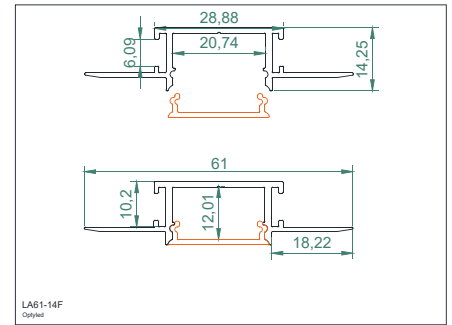

# OPTY-RAIL-LA61-14F

**OPTYLED**

Dwg disponible

- Rail en aluminium anodisé gris
- Dimension 61 x 14 mm
- Vasque grivrée en polycarbonate
- Fixation par système collage
- Longueur maximum 2m
- Longueurs des vasques uniquement en 2m

- Choisissez les LED de votre choix dans le tableau en annexe
- Alimentation 24V , variation DMX, DALI, 1-10V
- IP23, IP54, IP67, CL
- Températures de fonctionnement -20°C ; +55°C
- Puissance maximale : 25 W / m
- Poids : 270 g / m

64

Vasque	Code	Code Ruban voir tableau annexe
Givrée	1	

/ Anodisé gris

Vasque givrée polycarbonate

Embout plastique gris  
Code : 640002

Montage complet

Système de montage

Possibilité de montage