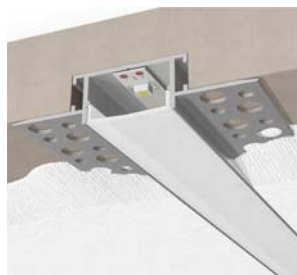

# OPTY-RAIL-LA61-14F

**OPTYLED**

Dwg disponible

- Rail en aluminium anodisé gris
- Dimension 61 x 14 mm
- Vasque grivrée en polycarbonate
- Fixation par système collage
- Longueur maximum 2m
- Longueurs des vasques uniquement en 2m

64

Vasque	Code	Code Ruban voir tableau annexe
Givrée	1	

/ Anodisé gris

Vasque givrée polycarbonate

Embout plastique gris  
Code : 640002

Montage complet

Système de montage

Possibilité de montage