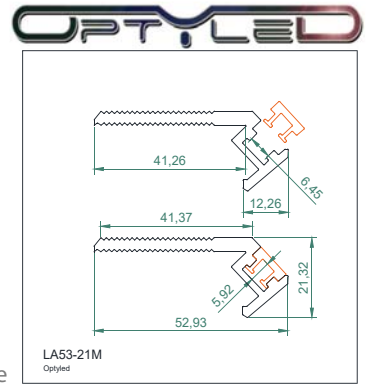

# OPTY-RAIL-LA53-21M

Dwg disponible

- Rail en aluminium anodisé gris
- Dimension 53 x 21 mm
- Vasque opale
- Fixation par système collage
- Longueur maximale 2,40 m
- Longueurs des vasques uniquement en 2,40 m

- Choisissez les LED de votre choix dans le tableau en annexe
- Alimentation 24V , variation DMX, DALI, 1-10V
- IP23, IP54, IP67, CL
- Températures de fonctionnement -20°C ; +55°C
- Puissance maximale : 49 W /m à 25°C
- Poids : 499 g / m

80

Vasque	Code	Code Ruban voir tableau annexe	/ Anodisé gris
Opale	1		

Embout plastique gris  
Code : 800001

Montage possible

Vasque opale polycarbonate

Montage complet