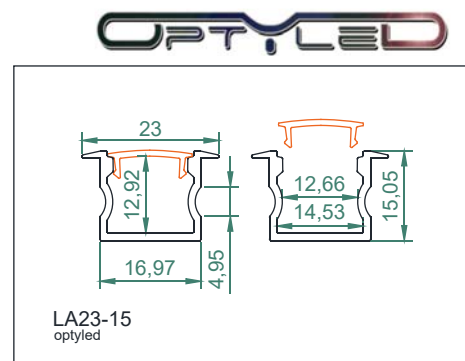

OPTY-RAIL-LA23-15A

Dwg disponible

- Rail en aluminium anodisé gris ou laqué blanc
- Dimension 23x 15 mm
- Vasque en PMMA claire, givrée, opale
- Vasque en polycarbonate opale
- Fixation par système grenouillère
- Longueur maximale 6m (sur demande)
- Poids 190 g / m

- Choisissez les LED de votre choix dans le tableau en annexe
- Alimentation 24V , variation DMX, DALI, 1-10V
- IP23, IP54, IP67, CL
- Températures de fonctionnement -20°C ; +55°C
- Puissance maximale : 18W / m à 25°C
- Longueurs des vasques en 6m à dérouler dès réception

57

Vasque	Code	Code Ruban voir tableau annexe
Claire PMMA	5	
Givrée PMMA	6	
Opale PMMA	7	
Opale POLY	8	

Anodisé gris
Laqué blanc

Taux de transmission des vasques

Embout plastique gris
Code : 570010
Embout plastique blanc
Code : 570011

Grenouillère (Sans clip)
Code : 560013

Equerre interne
Code : 560015

Montage complet