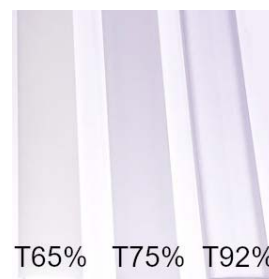

OPTY-RAIL-LA23-15A

Dwg disponible

- Rail en aluminium anodisé gris ou laqué blanc
- Dimension 23x 15 mm
- Vasque en PMMA claire, givrée, opale
- Vasque en polycarbonate opale
- Fixation par système grenouillère
- Longueur maximale 6m (sur demande)
- Poids 190 g / m

57

Vasque	Code	Code Ruban voir tableau annexe
Claire PMMA	5	
Givrée PMMA	6	
Opale PMMA	7	
Opale POLY	8	

Anodisé gris
Laqué blanc

Taux de transmission des vasques

Embout plastique gris
Code : 570010
Embout plastique blanc
Code : 570011