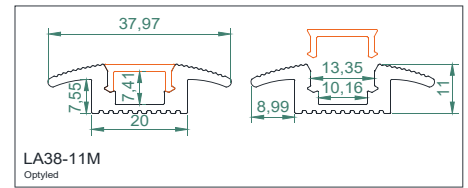

PTY-RAIL-LA38-11M

OPTILED

Dwg disponible

- Rail en aluminium anodisé noir
- Dimension 38 x 11 mm
- Vasque givrée en polycarbonate
- Fixation par système collage
- Longueur maximum 3m
- Longueur vasque uniquement 3 m

- Choisissez les LED de votre choix dans le tableau en annexe
- Alimentation 24V , variation DMX, DALI, 1-10V
- IP23, IP54, IP67, CL
- Températures de fonctionnement -20°C ; +55°C
- Puissance maximale : 31 W / m à 25°C
- Poids : 359 g / m

63

Vasque	Code	Code Ruban voir tableau annexe	/ Anodisé noir
Givrée	2		

Embout plastique noir
Code : 6300005

Montage possible

Vasque opale polycarbonate

Montage complet