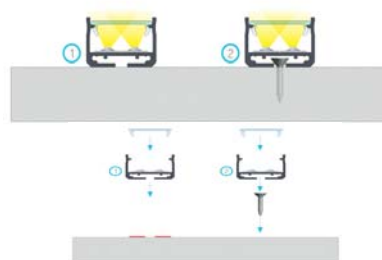

OPTY-RAIL-LS27-18

Dwg disponible

- Rail en aluminium anodisé gris ou laqué blanc
- Dimension 27 x 18 mm
- Vasque polycarbonate claire, givrée ou opale
- Fixation par vis ou par suspension
- Longueur 3 m maximum

37

Vasque	Code	Code Ruban voir tableau annexe
Claire	4	
Givrée	5	
Opale	6	

Anodisé gris
Laqué blanc

Embouts aluminium gris
Code : 374020
Embouts aluminium blanc
Code : 374020

Equerre 90° en angle
Code : 374021

Equerre plat 90°
Code : 374022

Jonction
Code : 374023

Kits de suspension
Code : 374024

Vasques

Système de fixation

Système de montage