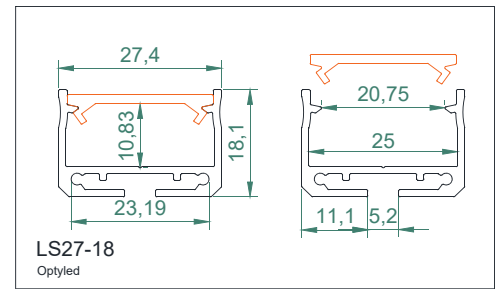

OPTY-RAIL-LS27-18

Dwg disponible

- Rail en aluminium anodisé gris ou laqué blanc
- Dimension 27 x 18 mm
- Vasque polycarbonate claire, givrée ou opale
- Fixation par vis ou par suspension
- Longueur 3 m maximum

- Choisissez les LED de votre choix dans le tableau en annexe
- Alimentation 24V , variation DMX, DALI, 1-10V
- IP23, IP54, IP67, CL
- Températures de fonctionnement -20°C ; +55°C
- Puissance maximale : 42 W /m à 25°C

37

Vasque	Code	Code Ruban voir tableau annexe
Claire	4	
Givrée	5	
Opale	6	

Anodisé gris
Laqué blanc

Embouts aluminium gris
Code : 374020
Embouts aluminium blanc
Code : 374020

Equerre 90° en angle
Code : 374021

Equerre plat 90°
Code : 374022

Jonction
Code : 374023

Kits de suspension
Code : 374024

Vasques

Système de fixation

Système de montage