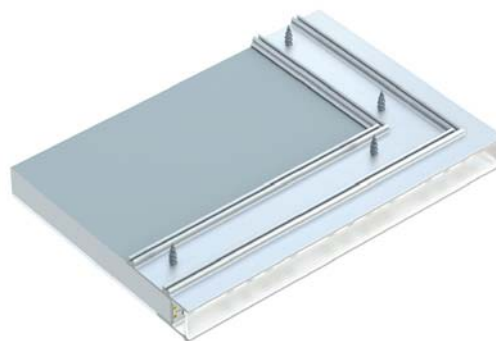

OPTY-RAIL-LS39-20F

OPTYLED

Dwg disponible

- Rail en aluminium anodisé gris ou laqué blanc
- Dimension 39 x 20 mm
- Vasque polycarbonate claire, givrée ou opale
- Fixation par système collage
- Sans embout de fermeture
- Longueur 3 m maximum

29

Vasque	Code	Code Ruban voir tableau annexe
Claire	4	
Givrée	5	
Opale	6	

/ Anodisé gris
Laqué blanc

Système de fixation

Montage complet

Vasques