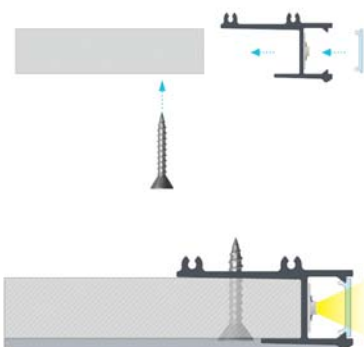

OPTY-RAIL-LS39-20F

OPTYLED

Dwg disponible

- Rail en aluminium anodisé gris ou laqué blanc
- Dimension 39 x 20 mm
- Vasque polycarbonate claire, givrée ou opale
- Fixation par système collage
- Sans embout de fermeture
- Longueur 3 m maximum

- Choisissez les LED de votre choix dans le tableau en annexe
- Alimentation 24V , variation DMX, DALI, 1-10V
- IP23, IP54, IP67, CL
- Températures de fonctionnement -20°C ; +55°C
- Puissance maximale : 33 W /m à 25°C

29

Vasque	Code	Code Ruban voir tableau annexe
Claire	4	
Givrée	5	
Opale	6	

/ Anodisé gris
Laqué blanc

Système de fixation

Montage complet

Vasques