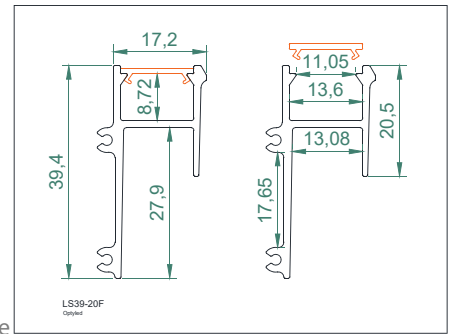

OPTY-RAIL-LS39-20F

OPTYLED

Dwg disponible

- Rail en aluminium anodisé gris ou laqué blanc
- Dimension 39 x 20 mm
- Vasque polycarbonate claire, givrée ou opale
- Fixation par système collage
- Sans embout de fermeture
- Longueur 3 m maximum

- Choisissez les LED de votre choix dans le tableau en annexe
- Alimentation 24V , variation DMX, DALI, 1-10V
- IP23, IP54, IP67, CL
- Températures de fonctionnement -20°C ; +55°C
- Puissance maximale : 33 W /m à 25°C