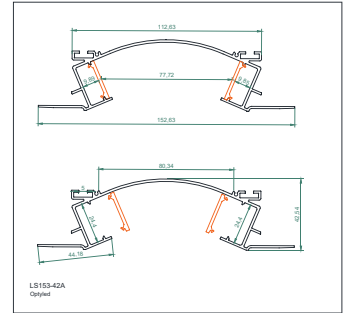

OPTY-RAIL-LS153-42A

OPTYLED

Dwg disponible

- Rail en aluminium anodisé gris ou laqué blanc
- Dimension 153 x 42 mm
- Vasque polycarbonate claire, givrée ou opale
- Fixation par système grenouillère
- Longueur 3 m maximum

- Choisissez les LED de votre choix dans le tableau en annexe
- Alimentation 24V , variation DMX, DALI, 1-10V
- IP23, IP54, IP67, CL
- Températures de fonctionnement -20°C ; +55°C
- Puissance maximale : 80 W /m à 25°C