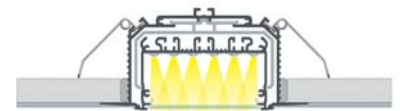

**OPTYLED**

Dwg disponible

- Rail en aluminium anodisé gris ou laqué blanc
- Dimension 98 x 46 mm
- Vasque polycarbonate claire, givrée ou opale
- Fixation par système de grenouillère
- Longueur 3 m maximum

38

Vasque	Code	Code Ruban voir tableau annexe
Claire	5	
Givrée	6	
Opale	7	
Fermeture opaque	8	

/ Anodisé gris  
Laqué blanc

Embouts aluminium gris  
Code : 385001  
Embouts aluminium blanc  
Code : 385002

Grenouillère  
Code : 385003

Equerre 90° en angle  
Code : 385004

Equerre plat 90°  
Code : 385005

Jonction  
Code : 385006

Vasques

Système de montage

Système de fixation