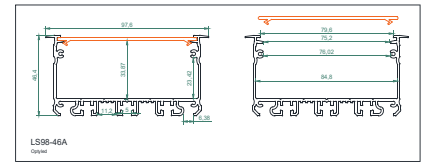

**OPTYLED**

Dwg disponible

- Rail en aluminium anodisé gris ou laqué blanc
- Dimension 98 x 46 mm
- Vasque polycarbonate claire, givrée ou opale
- Fixation par système de grenouillère
- Longueur 3 m maximum

- Choisissez les LED de votre choix dans le tableau en annexe
- Alimentation 24V , variation DMX, DALI, 1-10V
- IP23, IP54, IP67, CL
- Températures de fonctionnement -20°C ; +55°C
- Puissance maximale : 80 W /m à 25°C
- Poids : 1524 g / m

38

Vasque	Code	Code Ruban voir tableau annexe
Claire	5	
Givrée	6	
Opale	7	
Fermeture opaque	8	

/ Anodisé gris  
Laqué blanc

Embouts aluminium gris  
Code : 385001  
Embouts aluminium blanc  
Code : 385002

Grenouillère  
Code : 385003

Equerre 90° en angle  
Code : 385004

Equerre plat 90°  
Code : 385005

Jonction  
Code : 385006

Vasques

Système de montage

Système de fixation