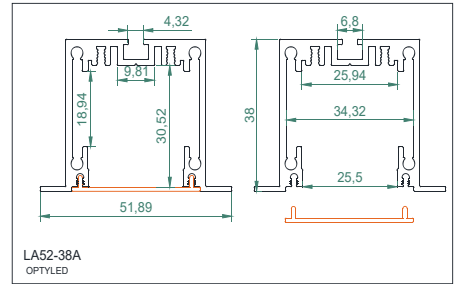

# PTY-RAIL-LA52-38A

Dwg disponible

- Rail en aluminium anodisé gris, laqué blanc ou noir
- Dimension 52 x 38 mm
- Vasque polycarbonate givrée, blanche, noire, claire microprismatique ou givrée microprismatique
- Fixation par système grenouillère
- Longueur maximum 6 m (sur demande)
- Longueur des vasques 6 m

- Choisissez les LED de votre choix dans le tableau en annexe
- Alimentation 24V , variation DMX, DALI, 1-10V
- IP23, IP54, IP67, IP68, CL
- Températures de fonctionnement -20°C ; +55°C
- Puissance maximale : 55 W / m à 25°C
- Poids : 907 g / m

36

Vasque	Code	Code Ruban voir tableau annexe
Blanche	2	
Givrée	3	
Clair MICRO	4	
Givrée MICRO	5	
Noire	6	

Anodisé gris  
Laqué blanc  
Laqué noir

Embout aluminium anodisé gris  
Code : 360024  
Embout aluminium lacqué blanc  
Code : 360025  
Embout aluminium lacqué noir  
Code : 360026

Vasques

Fixation  
Code : 360027

Grenouillère  
Code : 600002

Equerre plat  
Code : 360028

Montage rail et grenouillère

Equerre 90°  
Code : 360030

Montage complet

Platine d'union  
Code : 360029