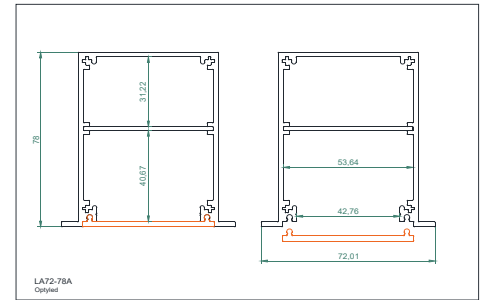

OPTY-RAIL-LA72-78A

OPTYLED

Dwg disponible

- Rail en aluminium anodisé gris, lacqué blanc ou noir
- Dimension 72 x 78 mm
- Vasque polycarbonate givrée, claire microprismatique ou givrée microprismatique
- Fixation par système étrier
- Longueur maximum 6 m (sur demande)
- Longueur des vasques 6 m

- Choisissez les LED de votre choix dans le tableau en annexe
- Alimentation 24V , variation DMX, DALI, 1-10V
- IP23, IP54, IP67, IP68, CL
- Températures de fonctionnement -20°C ; +55°C
- Puissance maximale : 80 W /m à 25°C
- Poids : 1120 g / m

Vasques

- Fixation métallique
Dimension : 60 x 75 mm
Code : 210031

Montage rail et fixation
Code : 210033

- platine de séparation
Code : 210032

Montage complet