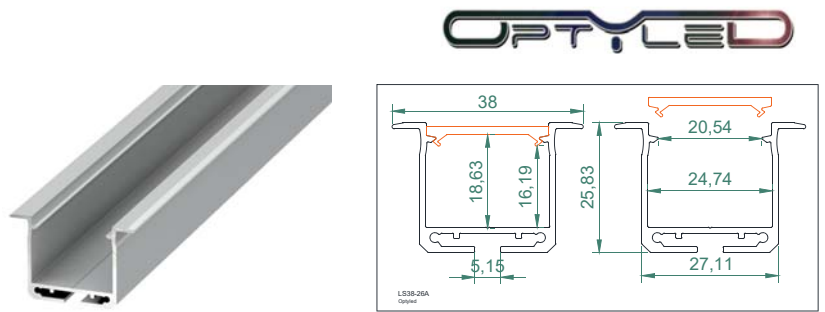

PTY-RAIL-LS38-26A

Dwg disponible

- Rail en aluminium anodisé gris ou laqué blanc
- Dimension 38 x 26 mm
- Vasque polycarbonate claire, givrée ou opale
- Fixation par système de grenouillère
- Longueur 3 m maximum

- Choisissez les LED de votre choix dans le tableau en annexe
- Alimentation 24V , variation DMX, DALI, 1-10V
- IP23, IP54, IP67, CL
- Températures de fonctionnement -20°C ; +55°C
- Puissance maximale : 30 W /m à 25°C

25

Vasque	Code	Code Ruban voir tableau annexe
Claire	7	
Givrée	8	
Opale	9	

Anodisé gris
Laqué blanc

Embouts aluminium gris
Code : 250101
Embouts aluminium blanc
Code : 250102

Grenouillère
Code : 250103

Equerre 90°
Code : 250104

Equerre plat 90°
Code : 250105

Plat d'union
Code : 250106

Vasques

Système de fixation