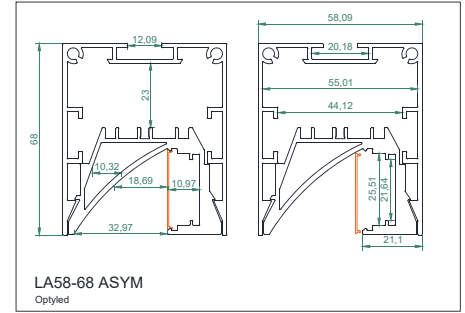

PTY-RAIL-LA58-68-ASYM

Dwg disponible

- Rail en aluminium laqué gris, blanc ou noir
- Dimension 58 x 68 mm
- Vasque polycarbonate givrée
- Réflecteur asymétrique
- Fixation par système suspension ou mural
- Longueur 3,40 m maximum

- Choisissez les LED de votre choix dans le tableau en annexe
- Alimentation 24V , variation DMX, DALI, 1-10V
- IP23, IP54, IP67, CL
- Températures de fonctionnement -20°C ; +55°C
- Puissance maximale : 55 W /m à 25°C
- Poids : 2345 g / m