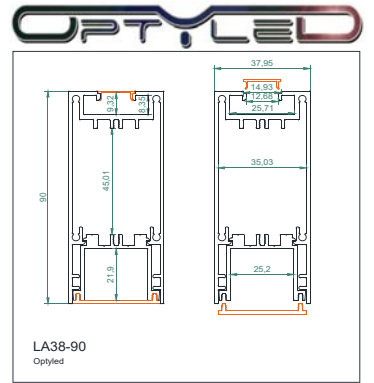

# PTY-RAIL-LA38-90

Dwg disponible

- Rail en aluminium anodisé gris, laqué blanc ou noir
- Dimension 38 x 90 mm
- Vasque dessous polycarbonate givrée, opale, noire, claire microprismatique ou givrée microprismatique
- Vasque dessus méthacrylate claire ou givrée
- Fixation par système suspension
- Longueur maximum 6 m (sur demande)
- Longueurs des vasques dessus 6 m maximum

- Choisissez les LED de votre choix dans le tableau en annexe
- Alimentation 24V , variation DMX, DALI, 1-10V
- IP23, IP54, IP67, CL
- Températures de fonctionnement -20°C ; +55°C
- Puissance maximale : 89W /m dessus, 15W/m dessous à 25°C
- Poids : 1694 g / m

Câble de sécurité  
Code : 740035

Equerre 90°  
Code : 190024

Equerre plat à 90°  
Code : 190025

Platine d'union  
Code : 190026

Rosace grise  
Code : 190027  
Rosace blanche  
Code : 190028  
Rosace noire  
Code : 190029