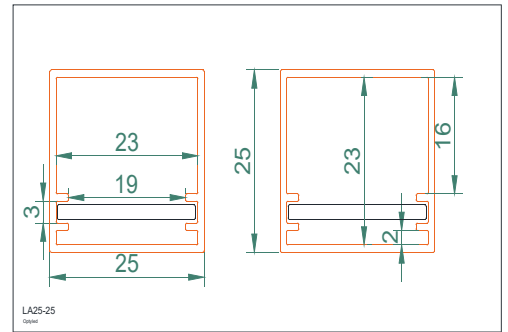

OPTY-RAIL-LA25-25

Dwg disponible

- Profile diffusant
- Dimension 25 x25 mm
- Vasque polycarbonate opale blanche
- Fixation par système collage
- Longueur maximale 6m (sur demande)
- Longueurs des vasques uniquement en 2m

- Choisissez les LED de votre choix dans le tableau en annexe
- Alimentation 24V , variation DMX, DALI, 1-10V
- IP23, IP54, IP67, CL
- Températures de fonctionnement -20°C ; +55°C
- Puissance maximale : 5 W /m à 25°C

81

Vasque	Code	Code Ruban voir tableau annexe
Opale	6	

Embout plastique gris
Code : 810101

Montage complet

Platine aluminium
Code : 810102