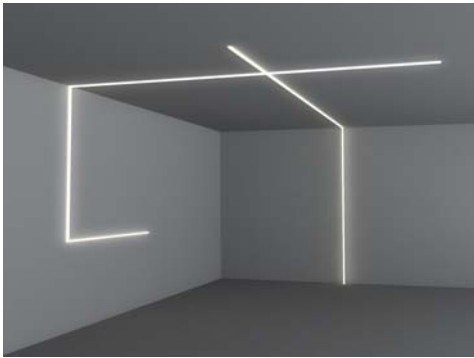

OPTY-RAIL-LA25-25

Dwg disponible

- Profile diffusant
- Dimension 25 x25 mm
- Vasque polycarbonate opale blanche
- Fixation par système collage
- Longueur maximale 6m (sur demande)
- Longueurs des vasques uniquement en 2m

81

Vasque	Code	Code Ruban voir tableau annexe
Opale	6	

Embout plastique gris
Code : 810101

Montage complet

Platine aluminium
Code : 810102