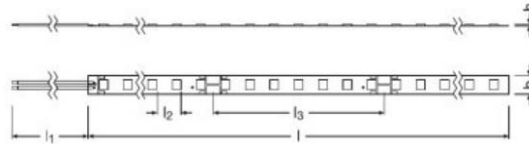

TABLEAU SYNTHETIQUE

Ruban LED pouvant équiper les rails du catalogue OPTYLED en intérieur
 Tension 24V DC, IP20
 Gradation possible, 1-10V, DMX, DALI
 Largeurs 8mm, épaisseur 4mm (Led et câble compris)

RUBAN LED ECONOMIQUE

	Ruban	Longueur maxi (m)	Température /Couleur	IRC	Puissance (W)/m	Flux (lm)/m	Nb Led/m	Espace / LED(mm)	Découpe (mm)	Code	Garantie
Eclairer	P20E-865-15	5	6500	85	15,5	2060	70	14,29	100	265E	3ans
	P20E-850-15	5	5000	85	15,5	2110	70	14,29	100	254E	3ans
	P20E-840-15	5	4000	85	15,5	2060	70	14,29	100	240E	3ans
	P20E-830-15	5	3000	85	15,5	2000	70	14,29	100	230E	3ans
	P20E-827-15	5	1700	85	15,5	1830	70	14,29	100	227E	3ans
	P10E-865-09	5	6500	85	9,5	1230	70	14,29	100	465E	3ans
	P10E-850-09	5	5000	85	9,5	1240	70	14,29	100	454E	3ans
	P10E-840-09	5	4000	85	9,5	1210	70	14,29	100	440E	3ans
	P10E-830-09	5	3000	85	9,5	1200	70	14,29	100	430E	3ans
	P10E-827-09	5	2700	85	9,5	1110	70	14,29	100	427E	3ans
Souligner	P03E-865-03	5	6500	85	2,8	370	70	14,29	100	435E	3ans
	P03E-850-03	5	5000	85	2,8	380	70	14,29	100	424E	3ans
	P03E-840-03	5	4000	85	2,8	370	70	14,29	100	420E	3ans
	P03E-830-03	5	3000	85	2,8	360	70	14,29	100	449E	3ans
	P03E-827-03	5	2700	85	2,8	350	70	14,29	100	439E	3ans

TABLEAU SYNTHETIQUE

Ruban LED pouvant équiper les rails du catalogue OPTILED en intérieur et en extérieur
 Tension 24V DC, IP65
 Gradation possible, 1-10V, DMX, DALI
 Largeurs 8mm, épaisseur 4mm (Led et câble compris)