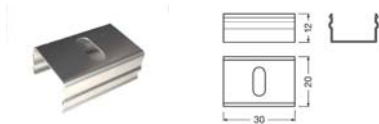

- Rail en aluminium RAL gris, noir ou blanc
- Dimension 25 x 33mm
- Vasque claire, ou opale
- Fixation par pattes orientable ou clips
- Longueur minimale 120mm
- Longueur au pas de 100mm
- Longueur maximale 1520mm
- Puissance maximale 28W /m

- Vasque plane même avec optique
- Alimentation 24V, variation DMX, DALI, 1-10V
- Durée de vie moyenne 60 000 h
- IP43, IP67, CL III
- Températures de fonctionnement -20°C ; +55°C
- 1 câble pour les appareils ou 2 câble à définir

55 [ ] [ ] [ ] [ ] / [ ] [ ]

Flux/m	Code	K	Code	Optique	Code	Longueur	Code	/	RAL	Code	Montage	Code
900	1	2400	1	10°F	1	320	0		Noir	N	Pattes	P
1200	2	2700	2	30°	2	420	1		Gris	G	Clips	C
2000	3	3000	3	60°	3	520	2		Blanc	W	Encastré	E
		3500	4	WW	4	620	3				Suspension	S
		4000	5	Opale	5	720	4					
		5200	9	Claire	9	820	5					
						920	6					
						1020	7					
						1120	8					
						1220	9					
						1320	A					
						1420	B					
						1520	C					

Rotules
Code : 550003

Clips de fixation
Code : 550001