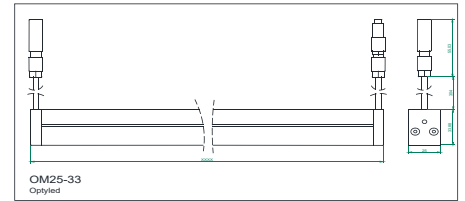

# OPTY-RAIL-OM25-33

Dwg disponibles

- Rail en aluminium RAL gris, noir ou blanc
- Dimension 25 x 33mm
- Vasque claire, ou opale
- Fixation par pattes orientable ou clips
- Longueur minimale 120mm
- Longueur au pas de 100mm
- Longueur maximale 1520mm
- Puissance maximale 28W /m

- Vasque plane même avec optique
- Alimentation 24V, variation DMX, DALI, 1-10V
- Durée de vie moyenne 60 000 h
- IP43, IP67, CL III
- Températures de fonctionnement -20°C ; +55°C
- 1 câble pour les appareils ou 2 câble à définir